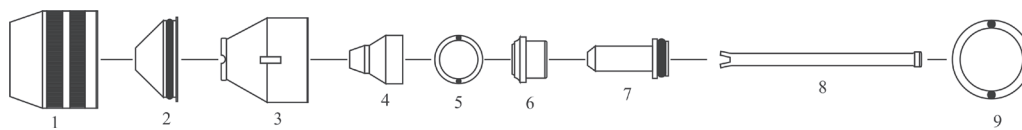

**KJELLBERG®**

System: PA-S47 W®, FineFocus 450®

Torch: PB-S47 W®

Item	Ref.Number	Order Number	Description
01.	.11.832.201.081	BP-30201	Shield cap - PB-S46/47
02.	.11.832.201.1561 .11.832.201.1571	BP-30202 BP-30203	Shield W4130 - ø 3,0mm Shield W4140 - ø 4,0mm
03.	.11.832.201.160	BP-30204	Retaining cap V3030 - PB-S46/47
04.	.11.834.321.410 .11.834.321.413 .11.834.321.414	BP-30205 BP-30206 BP-30207	Nozzle Lle-XL - ø 1,0mm, 45A, O2 Nozzle Lde-XL - ø 1,3mm, 90A, O2 Nozzle Lee-XL - ø 1,4mm, 130A, O2
05.	.10.575.036	BP-30105	"O" - ring 12x1,5 silicone
06.	.11.834.321.153	BP-30208	Swirl ring Z111 (vespel®)
07.	.11.834.321.3001AG	BP-30209	Cathode Kb-XL O2 <b>SILVER</b>
08.	.11.832.201.152	BP-30210	Cooling tube - PB-S46/47
09.	.10.575.052	BP-30109	"O" - ring 20x2,0 silicone