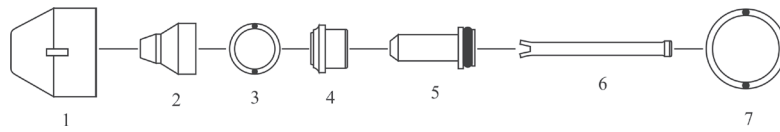

KJELLBERG®

System: PA-S20-25-40-45 W®

Torch: PB-S25-44-45 W®

Item	Ref.Number	Order Number	Description
01.	.11.830.301.151	BP-30101	Shield cap - ø 9,6mm
02.	.11.828.203.410	BP-30102	Nozzle L1e - ø 1,0mm, 45A, Air
	.11.828.203.413	BP-30103	Nozzle Lde - ø 1,3mm, 90A, Air
	.11.828.203.414	BP-30104	Nozzle Lee - ø 1,4mm, 130A, Air
03.	.10.575.036	BP-30105	"O" - ring 12x1,5 silicone
04.	.11.828.001.153	BP-30106	Swirl ring Air (vespel®)
05.	.11.828.001.3001	BP-30107	Cathode Kb Air
06.	.11.828.001.152	BP-30108	Cooling tube - PB-S45
07.	.10.575.052	BP-30109	"O" - ring 20x2,0 silicone