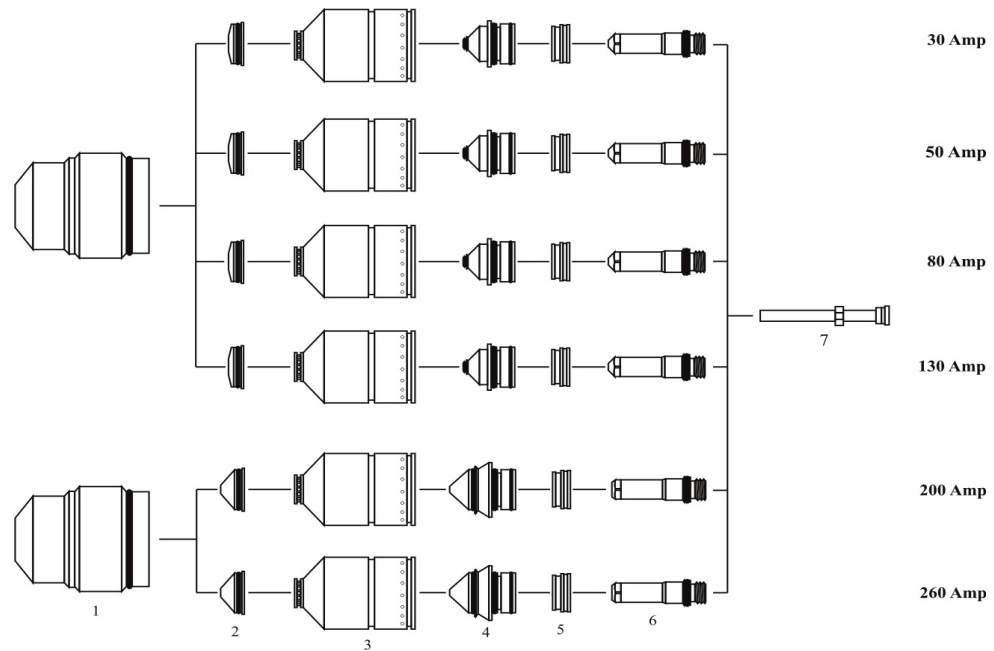

**HYPERTHERM®**

System: HPR260XD®

Item	Ref.Number	Order Number	Description
01.	220747	BP-21201	Shield cap 30A-50A-80A-130A
	220637	BP-21301	Shield cap 200A-260A
02.	220194	BP-20902	Shield 30A
	220555	BP-20918	Shield 50A
	220189	BP-20903	Shield 80A
	220183	BP-20904	Shield 130A
	220761	BP-21302	Shield 200A
	220764	BP-21303	Shield 260A
03.	220754	BP-21202	Retaining cap 30A-50A
	220756	BP-21203	Retaining cap 80A-130A
	220757	BP-21304	Retaining cap 200A
	220760	BP-21305	Retaining cap 260A
04.	220193	BP-20907	Nozzle 30A
	220554	BP-20919	Nozzle 50A
	220188	BP-20908	Nozzle 80A
	220182	BP-20909	Nozzle 130A
	220354	BP-21006	Nozzle 200A
	220439	BP-21007	Nozzle 260A
05.	220180	BP-20910	Swirl ring 30A
	220553	BP-20920	Swirl ring 50A
	220179	BP-20911	Swirl ring 80A-130A
	220353	BP-21008	Swirl ring 200A
	220436	BP-21009	Swirl ring 260A
06.	220192 / 220552	BP-20912 / BP-20921	Electrode 30A / 50A
	220187	BP-20913	Electrode 80A
	220181	BP-20915	Electrode 130A
	220352	BP-21010	Electrode 200A
	220435	BP-21012	Electrode 260A
07.	220340	BP-20917	Water tube 30A-50A-80A-130A-200A-260A