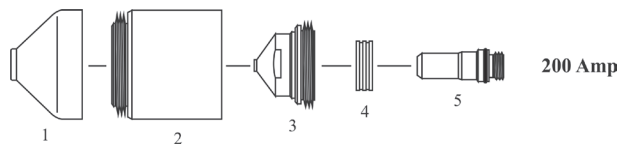

HYPERTHERM®

System: HT2000® HySpeed

| Item | Ref.Number | Order Number | Description |
|------|------------|--------------|-------------------------------|
| 01. | 220239 | BP-20601 | Shield 200A O2 HySpeed |
| 02. | 220238 | BP-20602 | Retaining cap 200A O2 HySpeed |
| 03. | 220237 | BP-20603 | Nozzle 200A O2 HySpeed |
| 04. | 220236 | BP-20604 | Swirl ring 200A, O2 HySpeed |
| 05. | 220235 | BP-20605 | Electrode 200A O2 HySpeed |