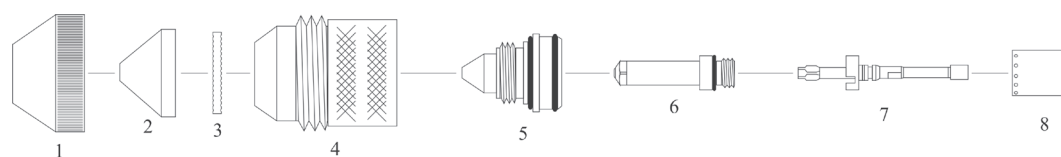

ESAB® (L-TEC®)

System: ESP-200-300-400-600C-1000®

PCM-150-1500-8XL®

Torch: PT-600®

Item	Ref.Number	Order Number	Description
01.	37081	BP-10201	Shield cap 50A-600A
02.	21796	BP-10202	Shield 50A
	21802	BP-10203	Shield 100A-250A
	21945	BP-10204	Shield 360A-600A
03.	21944	BP-10205	Diffuser 50A-600A
04.	37082	BP-10206	Retaining cap 50A-600A
05.	0558001881	BP-10207	Nozzle 50A
	0558001882	BP-10208	Nozzle 100A
	0558001883	BP-10209	Nozzle 150A
	0558001884	BP-10210	Nozzle 200A
	0558001623	BP-10211	Nozzle 250A
	0558001885	BP-10212	Nozzle 360A
	0558001886	BP-10213	Nozzle 400A
	0558001887	BP-10214	Nozzle 600A
06.	0558001624	BP-10220	Electrode 50A-250A
	0558002516	BP-10221	Electrode 360A-600A
07.	0558001621	BP-10217	Electrode holder 50A-600A
08.	0558002533	BP-10218	Swirl ring - 4 holes
	0558001625	BP-10219	Swirl ring - 8 holes